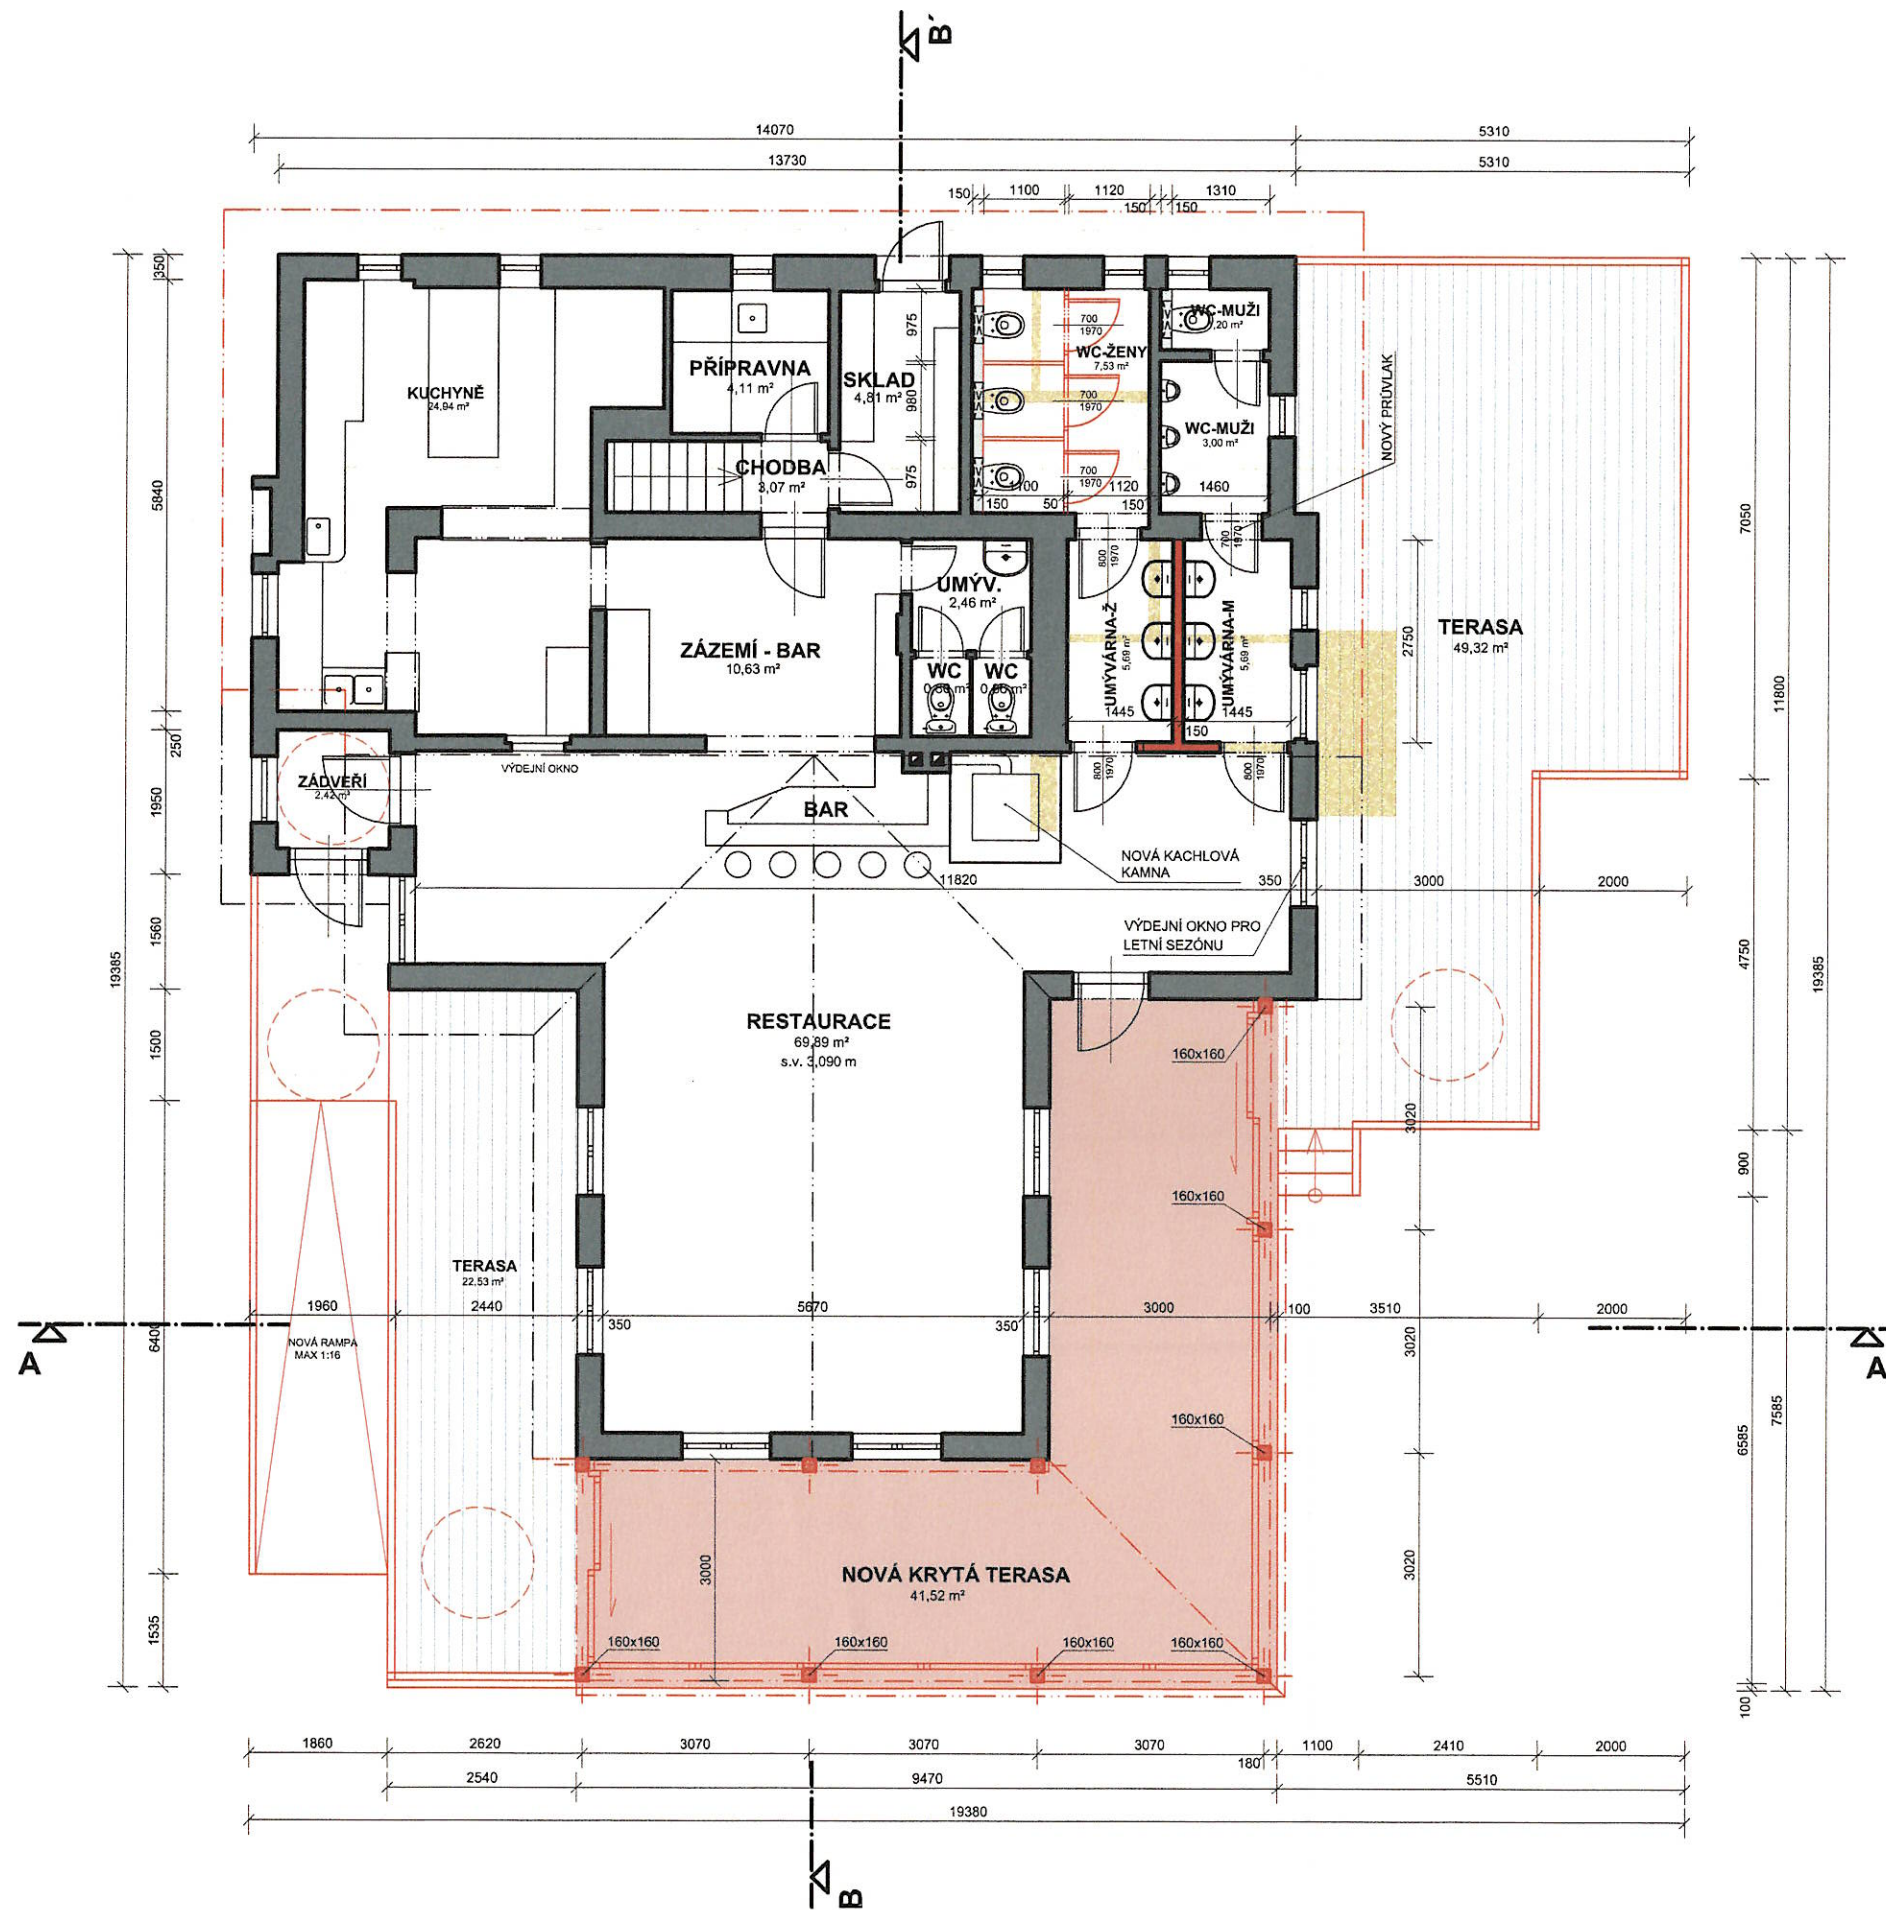

POHLED ZÁPADNÍ

POHLED VÝCHODNÍ

ZAVĚTROVÁNÍ
DŘEVĚNÝ TRÁMY
OBKLAD V IMITACI KAMENE

LEGENDA:

--- BOURANÉ KONSTRUKCE

POHLED JIŽNÍ

POHLED SEVERNÍ

LEGENDA:

--- BOURANÉ KONSTRUKCE

LEGENDA MATERIÁLŮ:

-  BOURANÉ KONSTRUKCE
-  STÁVAJÍCÍ KONSTRUKCE
-  NOVÉ KONSTRUKCE
-  NOVÉ KONSTRUKCE

POZN: NÁVRH KUCHYNĚ BUDE PŘEDMĚTEM GASTRO PROJEKTU