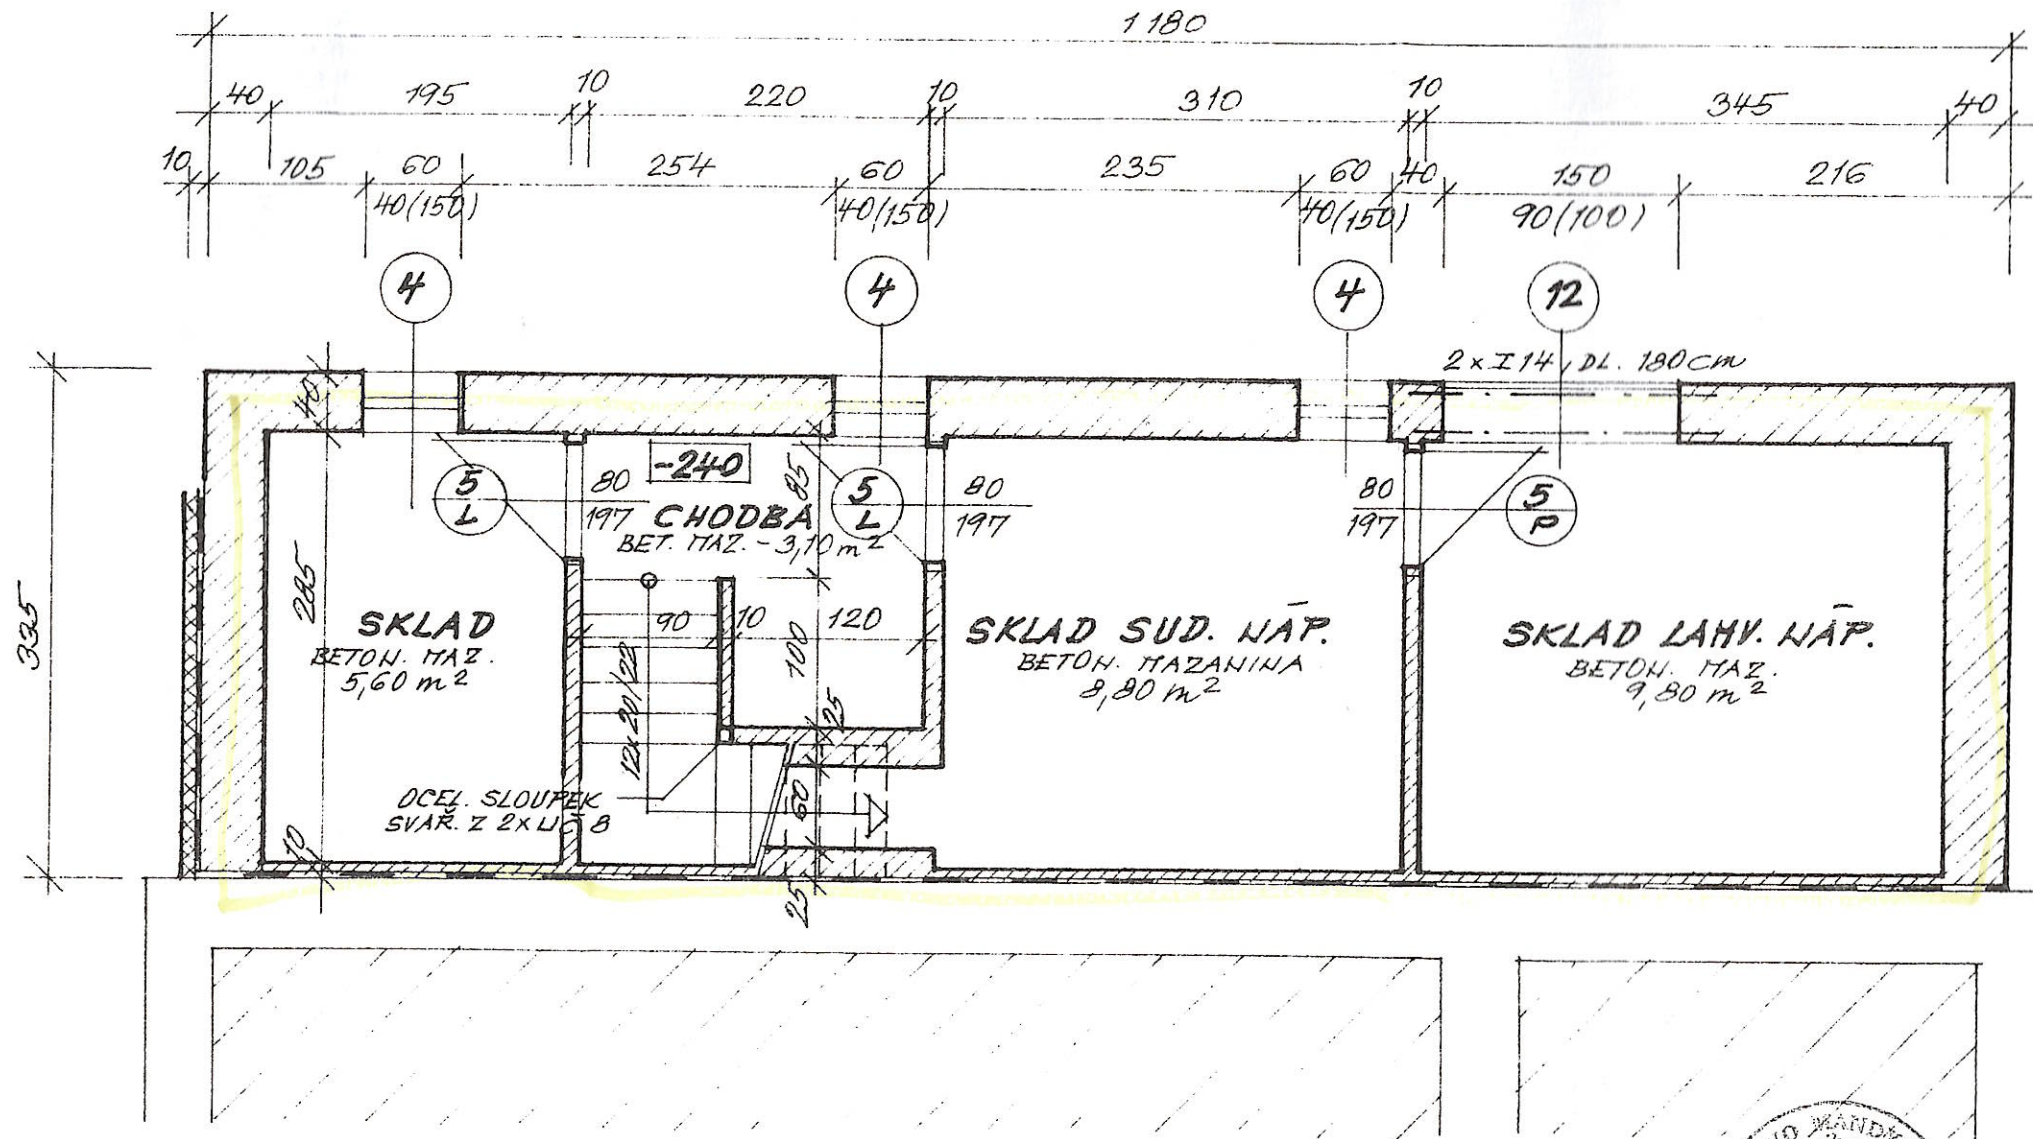

SUTERĚN

LEGENDA:

-  ZDIVO Z BLOKŮ CD INA A NA MALTU VĀPENOCET.
-  PŘÍČKY Z DUTÝCH CIHEL DVOUDEŘ. NA MALTU VĀPENOCET.
-  IZOLAČNÍ PŘÍZDÍVKA Z PLNÝCH CIHEL NA MALTU VĀPENOCET.

I. MANDYS
Mandys
 OÚ: SEMILY | MÚ: VYSOKĚ H. JIZ.
 T.J. VYSOKĚ H. JIZEROU
 REKONSTR. A PŘÍSTAVBA KIOSKU
 U L.V. "ŠACHTY" VE VYSOKĚM H. JIZ.

SUTERĚN

PROJEKT
 VÝST. 7/1997 DNE 7.5.1997

PRODIS v.o.s.
 Brodská 10b
 513 01 SEMILY

2A4 PS
 SRPEN 1996
 322/96-PS
 1:50 3.

322/96-PS